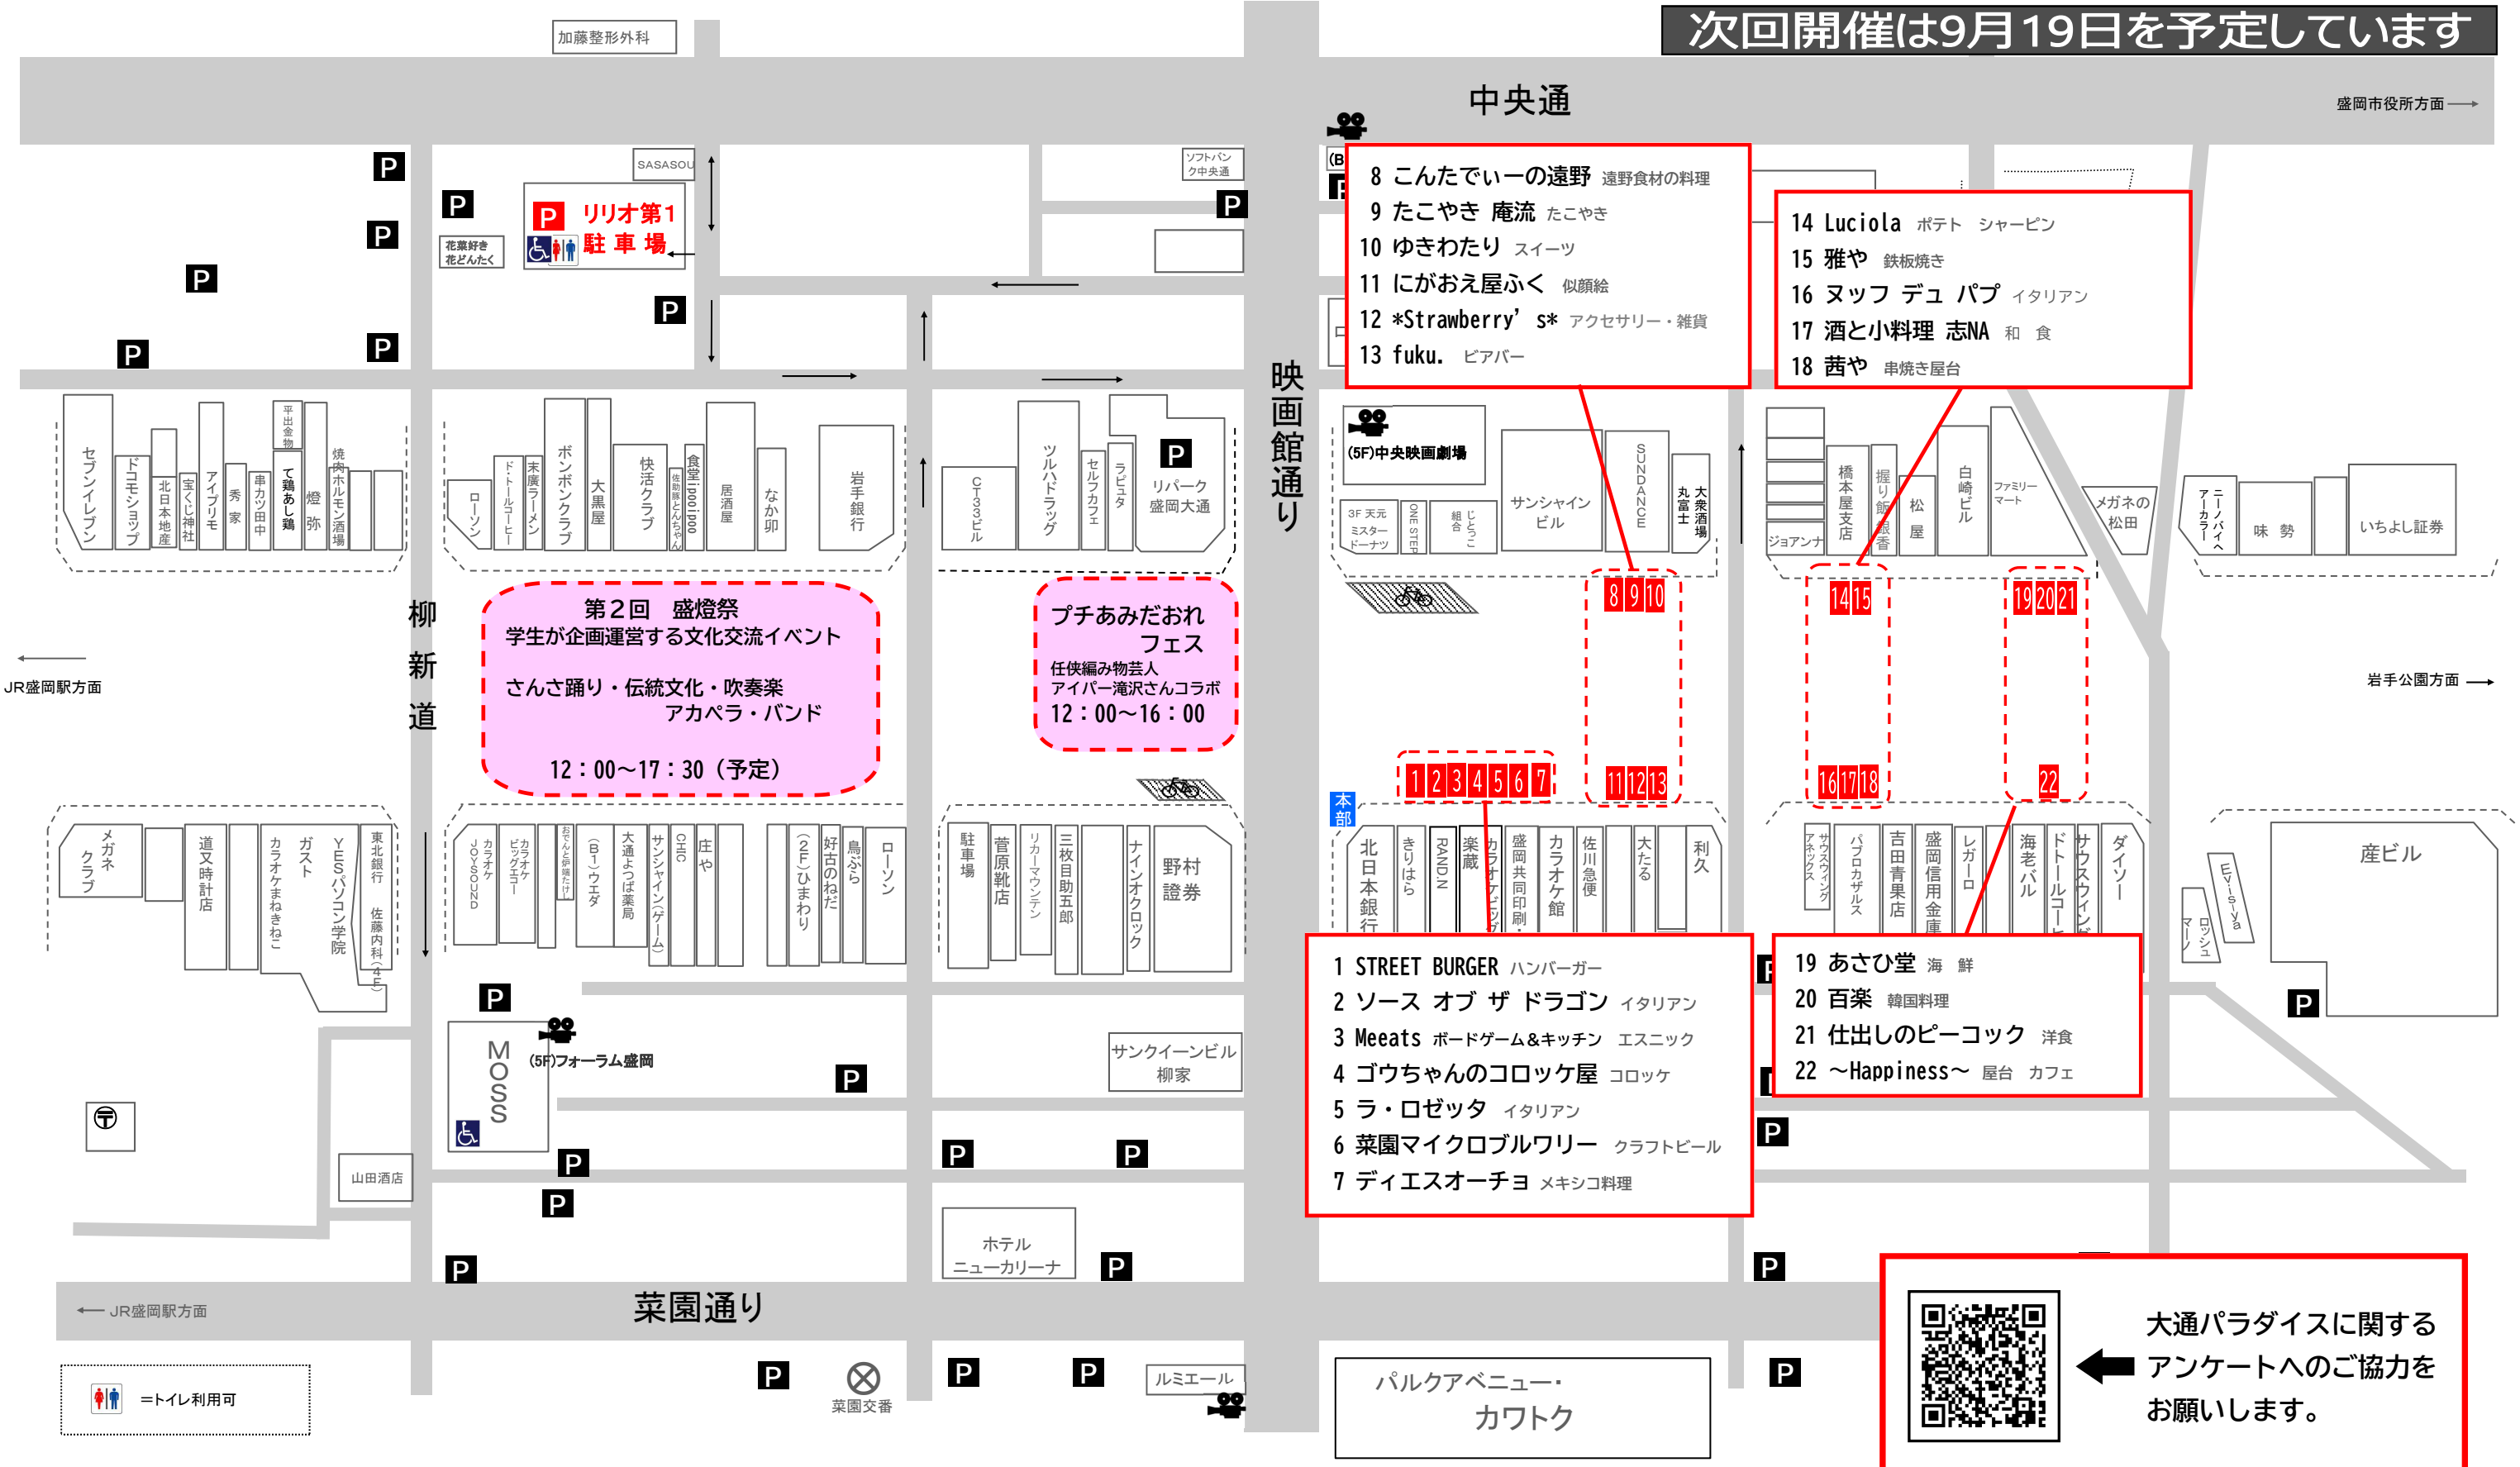

次回開催は9月19日を予定しています

- 8 こんたでいーの遠野 遠野食材の料理
- 9 たこやき 庵流 たこやき
- 10 ゆきわたり スイーツ
- 11 にながえ屋ふく 似顔絵
- 12 *Strawberry* s* アクセサリー・雑貨
- 13 fuku. ビアバー

- 14 Luciola ポテト シャーペン
- 15 雅や 鉄板焼き
- 16 ヌッフ デュ パプ イタリアン
- 17 酒と小料理 志NA 和食
- 18 茜や 串焼き屋台

- 1 STREET BURGER ハンバーガー
- 2 ソース オブ ザ ドラゴン イタリアン
- 3 Meeats ボードゲーム&キッチン エスニック
- 4 ゴウちゃんのコロッケ屋 コロッケ
- 5 ラ・ロゼッタ イタリアン
- 6 菜園マイクロブルワリー クラフトビール
- 7 デイエスオーチョ メキシコ料理

- 19 あさひ堂 海鮮
- 20 百楽 韓国料理
- 21 仕出しのピーコック 洋食
- 22 ~Happiness~ 屋台 カフェ

第2回 盛燈祭
 学生が企画運営する文化交流イベント
 さんさ踊り・伝統文化・吹奏楽
 アカペラ・バンド
 12:00~17:30 (予定)

プチあみだおれフェス
 任侠編み物芸人
 アイバー滝沢さんコラボ
 12:00~16:00

大通パラダイスに関するアンケートへのご協力をお願いします。

P このチラシをご覧の方限定！大通パラダイス当日に商店街直営リリオ第1駐車場(中央通2-9-13)をご利用かつ、大通パラダイスでお買い物をされた方を対象に料金2時間サービスを実施します。入庫時発行の駐車券と、購入した商品を野村証券前の本部(青テント)スタッフにご提示ください。その場で駐車時間2時間分を減算処理します(他の駐車場は対象外)。