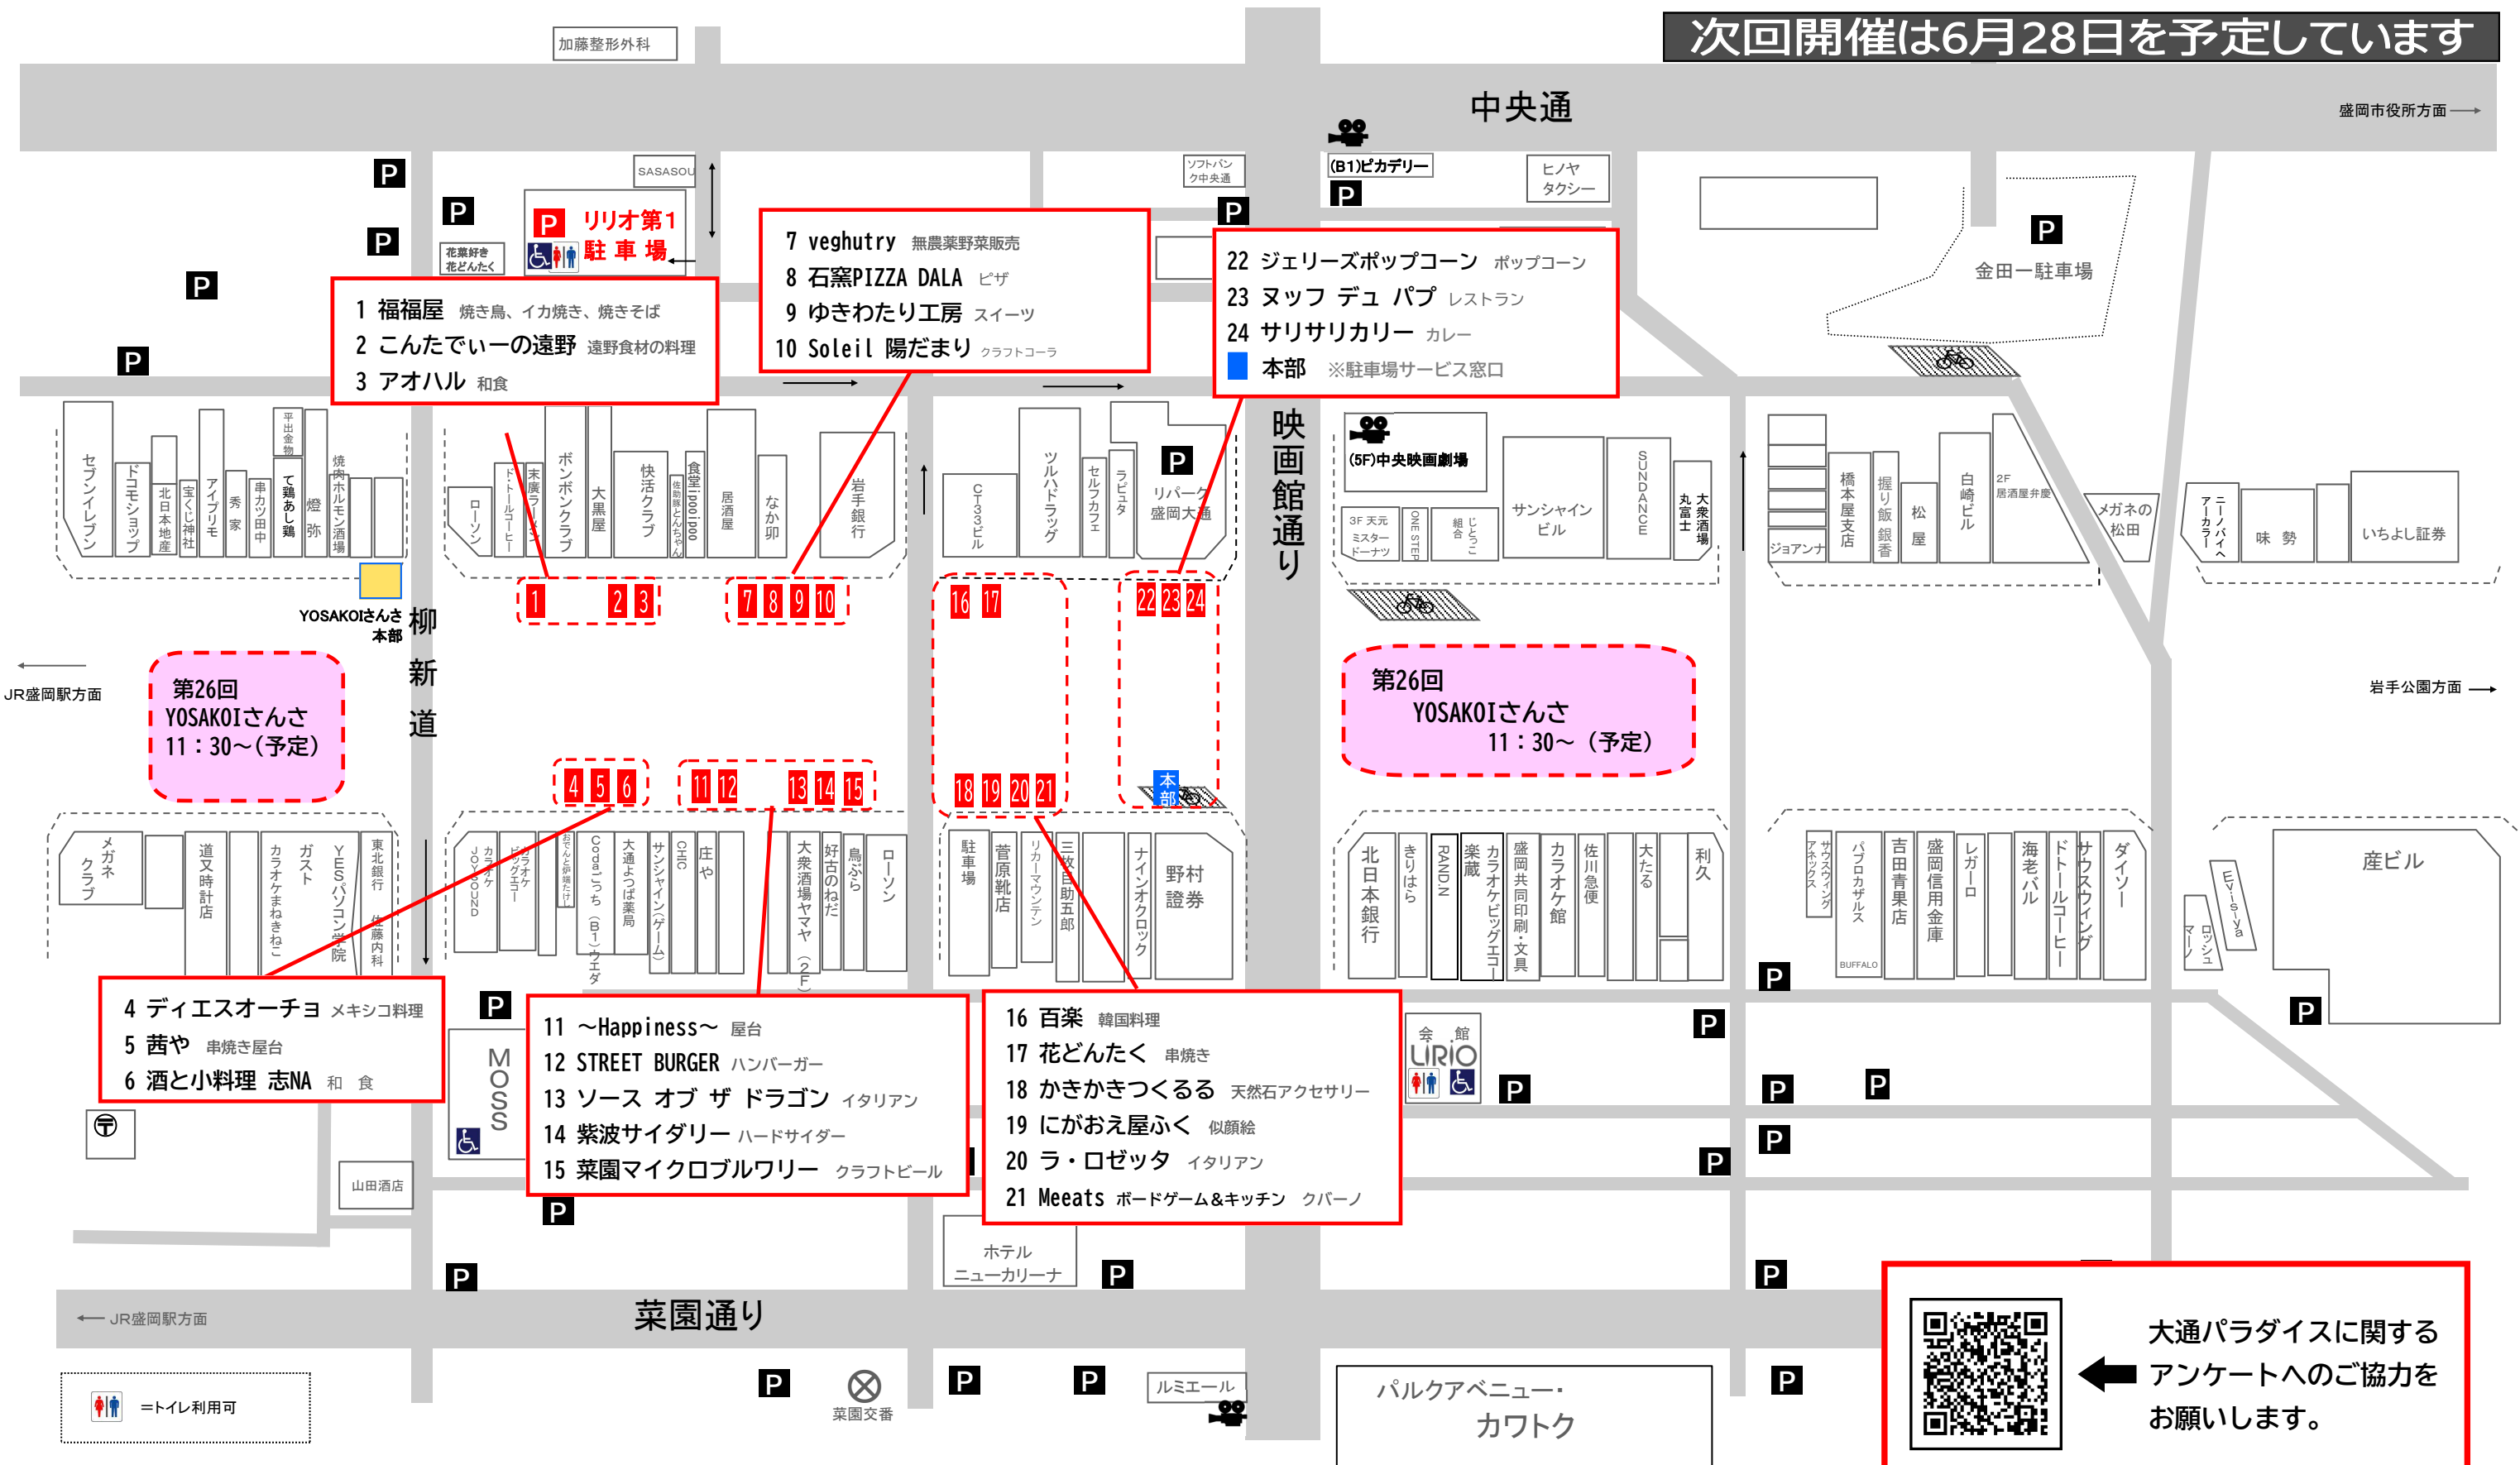

次回開催は6月28日を予定しています

P このチラシをご覧の方限定！大通パラダイス当日に商店街直営リリオ第1駐車場(中央通2-9-13)をご利用かつ、大通パラダイスでお買い物された方を対象に料金2時間サービスを実施します。入庫時発行の駐車券と、購入した商品を野村証券前の本部(青テント)スタッフにご提示ください。その場で駐車時間2時間分を減算処理します(他の駐車場は対象外)。