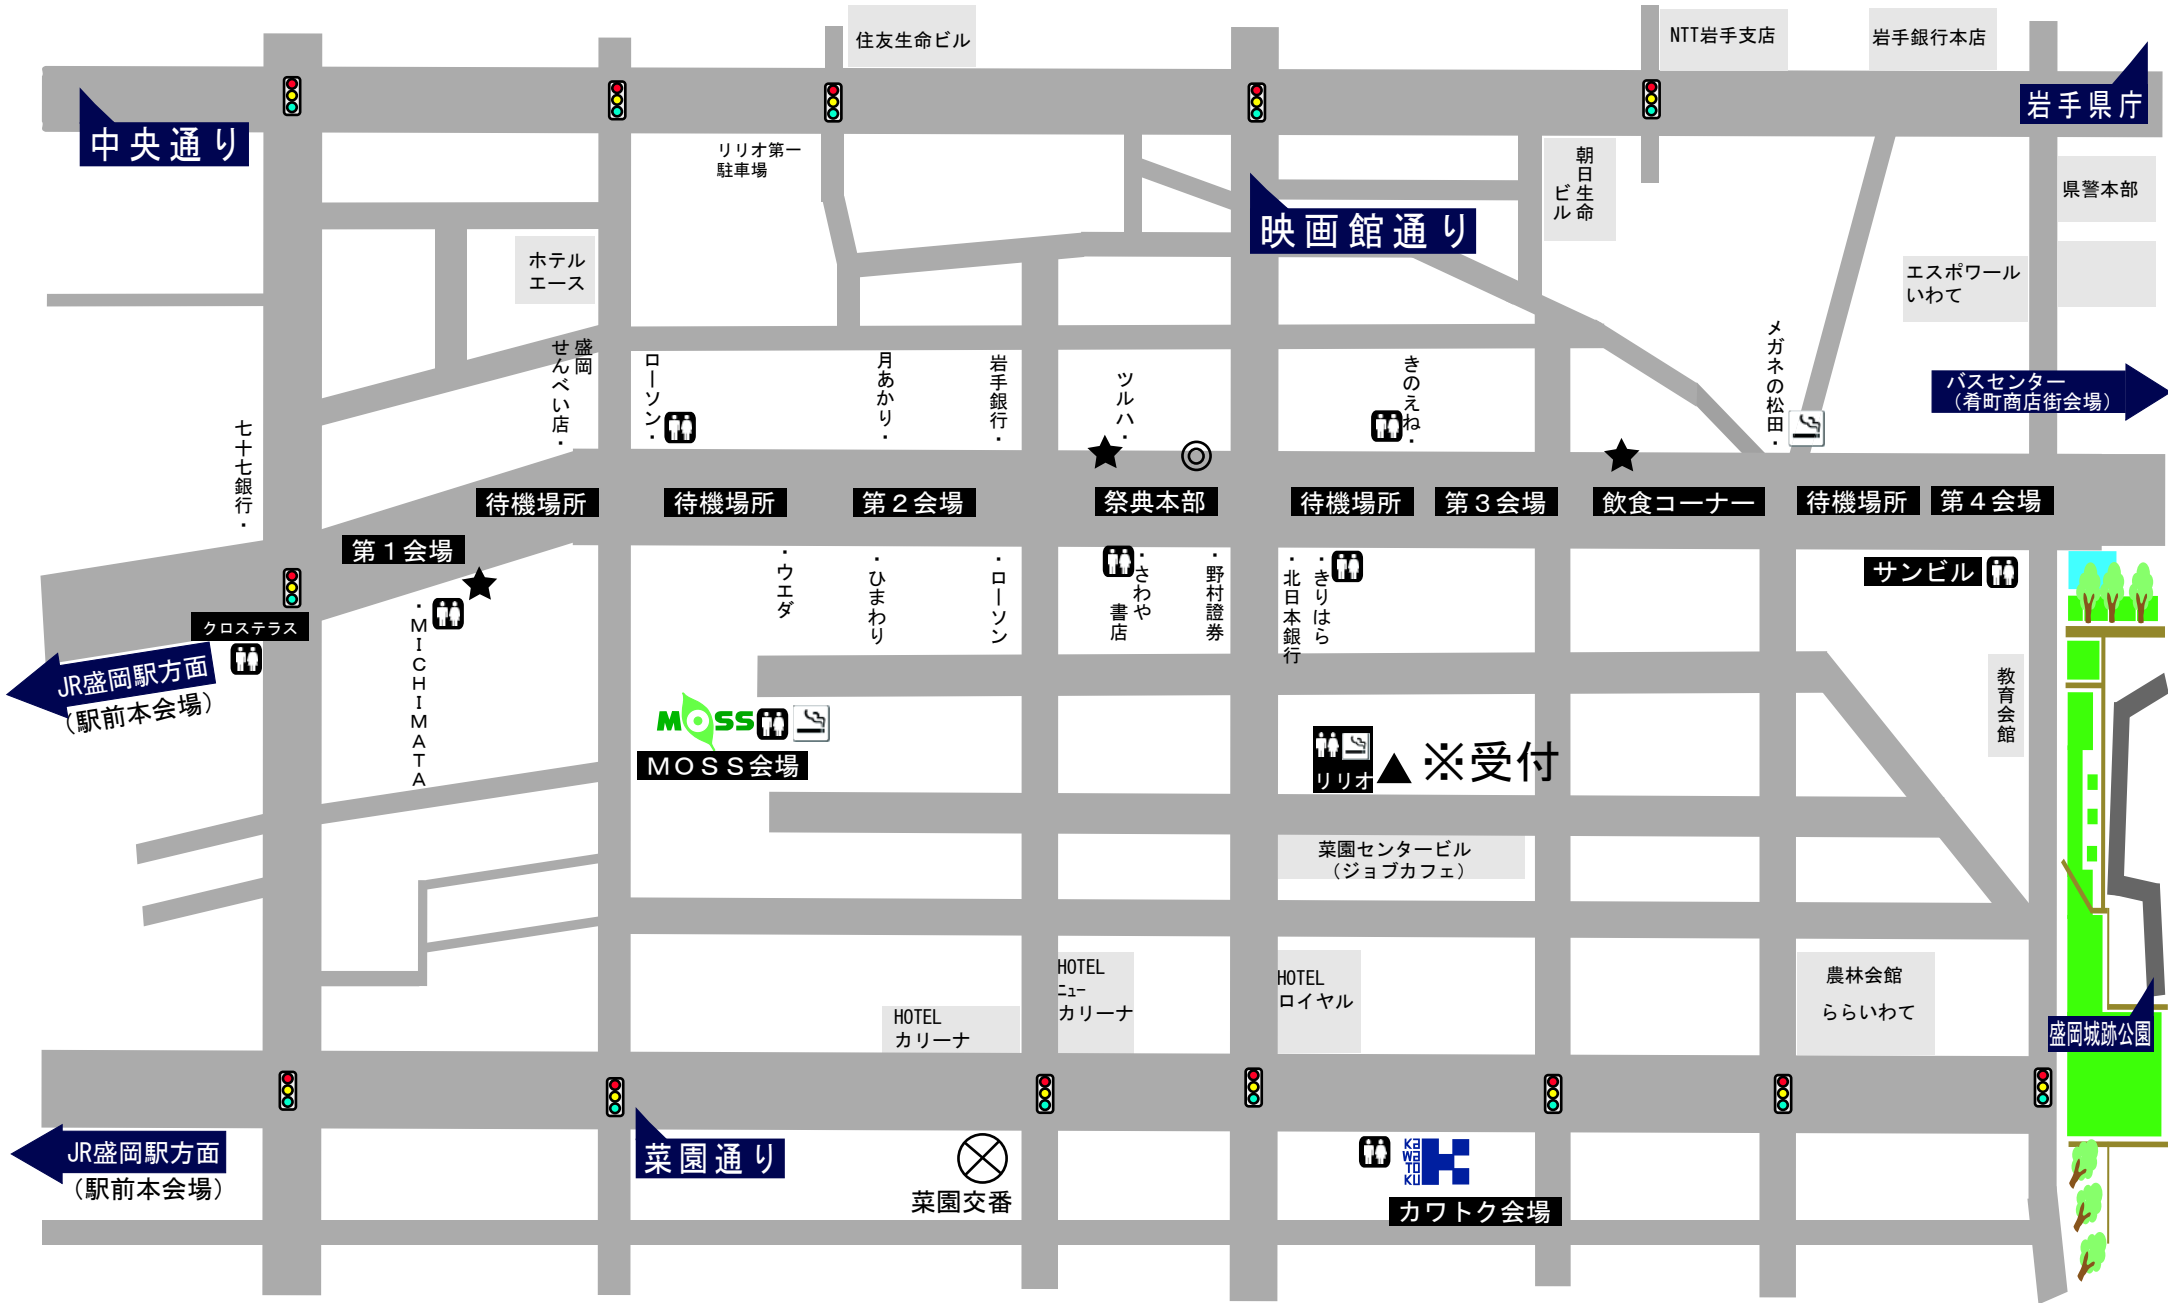

■「第20回YOSAKOIさんさ」会場案内図

☐ トイレ

🚬 喫煙所

◎ 給水場所

★ 水のみ場所

▲ 着替え場所

中央通り

映画館通り

菜園通り

岩手県庁

JR盛岡駅方面
(駅前本会場)

JR盛岡駅方面
(駅前本会場)

パスセンター
(着町商店街会場)

盛岡城跡公園

MOSS会場

※受付

カワトク会場

第1会場

第2会場

第3会場

第4会場

祭典本部

飲食コーナー

待機場所