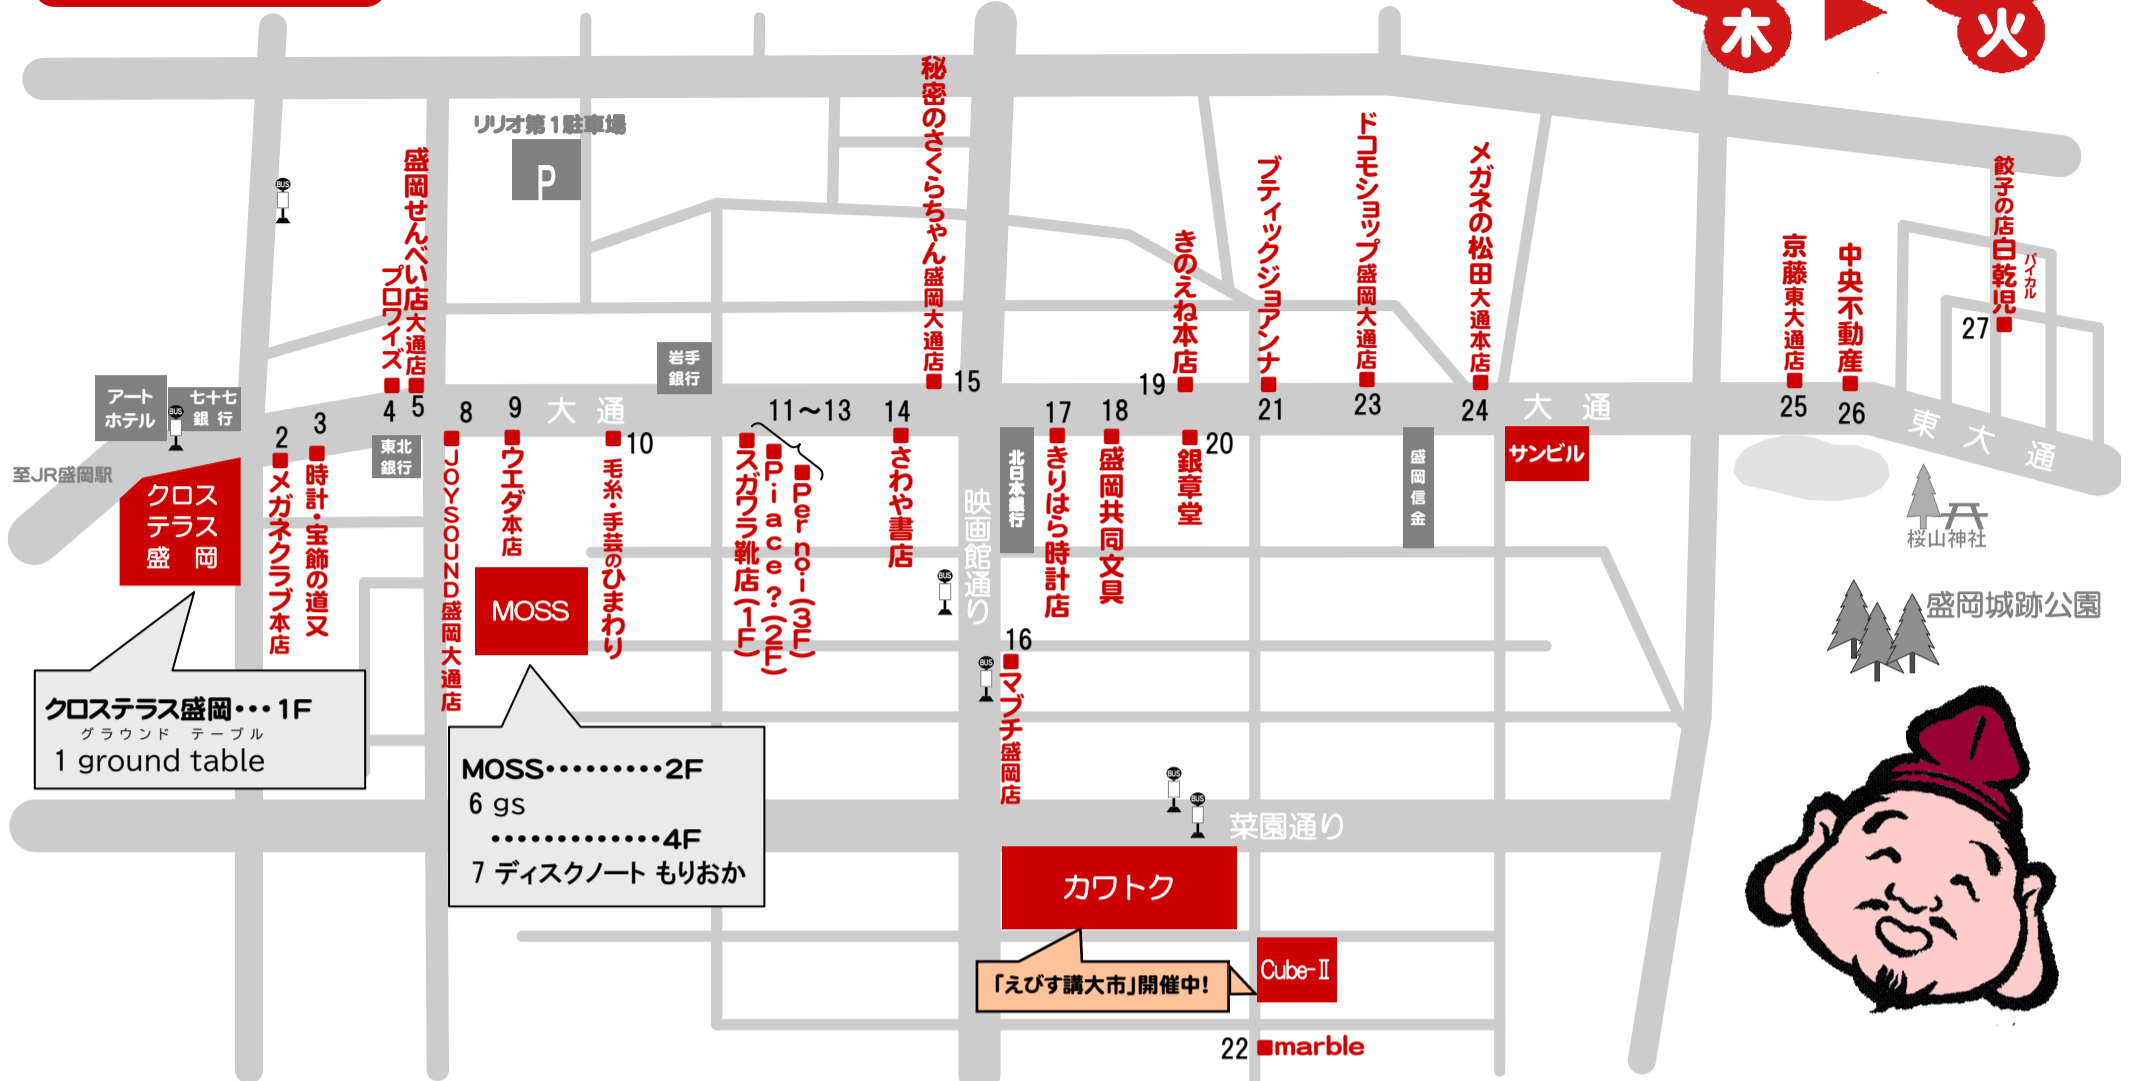

令和三年 川徳恒例  
「えびす講大市」協賛

この街まるごと、力を合わせてえびす講!

もりおかスクエア

# えびす講

開催期間

11月11日 木  
11月16日 火

No.	参加店名	業種・取扱品目	セール内容
1	クロステラス盛岡...1F グラウンド テーブル ground table (クロステラス1F)	シューズショップ	税込¥3,000以上お買上げで、リゲッタ公式ノベルティプレゼント
2	メガネクラブ本店	メガネ	メガネお買上げの方、アルコール除菌ジェルプレゼント
3	時計・宝飾の道又	時計・宝飾	期間中毎日、¥20,000以上お買上げのお客様先着3名様にワイン1本プレゼントいたします! ※金・プラチナの相場品および時計・宝飾の修理品は除外です※
4	プロワイズ	不動産仲介	期間中、ご成約の方に粗品進呈
5	盛岡せんべい店 大通店	南部煎餅	えびすパック 1袋¥1,080
6	gs(MOSSビル2F)	雑貨・文具	ポイントカードのポイント2倍!!
7	ディスクノート もりおか(MOSSビル4F)	レコード・CD・DVD	中古盤 10%OFF!!
8	JOYSOUND盛岡大通店	カラオケ	『えびす講のチラシを見た』で人数分のポップコーンをサービス (1時間以上ご利用のお客様を対象)
9	ウエダ本店	生地・手芸・カーテン	接着芯2m着分 1枚¥220(税込)
10	毛糸・手芸のひまわり	毛糸・手芸用品	ひまわり毛糸コレクション開催 毛糸が20%OFF!!
11	スガワラ靴店	靴	¥11,000(税込)以上お買上げいただいたお客様にスガワラメンバーズ500ポイント進呈
12	Piace?(スガワラビル2F)	靴・服飾雑貨	
13	Per noi(スガワラビル3F)	メンズ衣料	
14	さわや書店	書籍	さわやポイントカード 2倍
15	秘密のさくらちゃん盛岡大通店	無人古着店	な・ん・と! 全品『半額』!! ぜひお立ち寄りください。
16	マブチ盛岡店	生地・手芸	コットン1m着分 2点で¥880(1点 ¥495)
17	きりはら時計店	時計・宝飾	掛時計20%OFF
18	盛岡共同文具	文房具・雑貨	福袋(限定10個)
19	きのえね本店	和風レストラン	きのえねポイントカード ポイント2倍
20	銀章堂	印章	オーダー印章10%OFF ※一部除外品あり
21	ブティック ジョアンナ	婦人服	婦人服5%OFF
22	marble	婦人服	店内全品5%OFF
23	ドコモショップ盛岡大通店	携帯電話	付属品10%OFF
24	メガネの松田 大通本店	メガネ・コンタクト	眼鏡もスマホも綺麗になるアニマルクリーナー ¥880 → ¥600
25	京藤 東大通店	呉服・和装小物	・全品10%OFF ・和装小物20%OFF(足袋除き)
26	中央不動産	不動産仲介	期間中、ご成約の方に粗品進呈
27	餃子の店 白乾児(パイカル)	餃子・中華	・えびす講餃子(通常6個→7個に増量) ¥500 ・えびす講セット(ラーメン+半ライス+餃子3個) ¥880 ・えびす講晩酌セット(中ビール+餃子7個+烏唐揚げ) ¥1,180