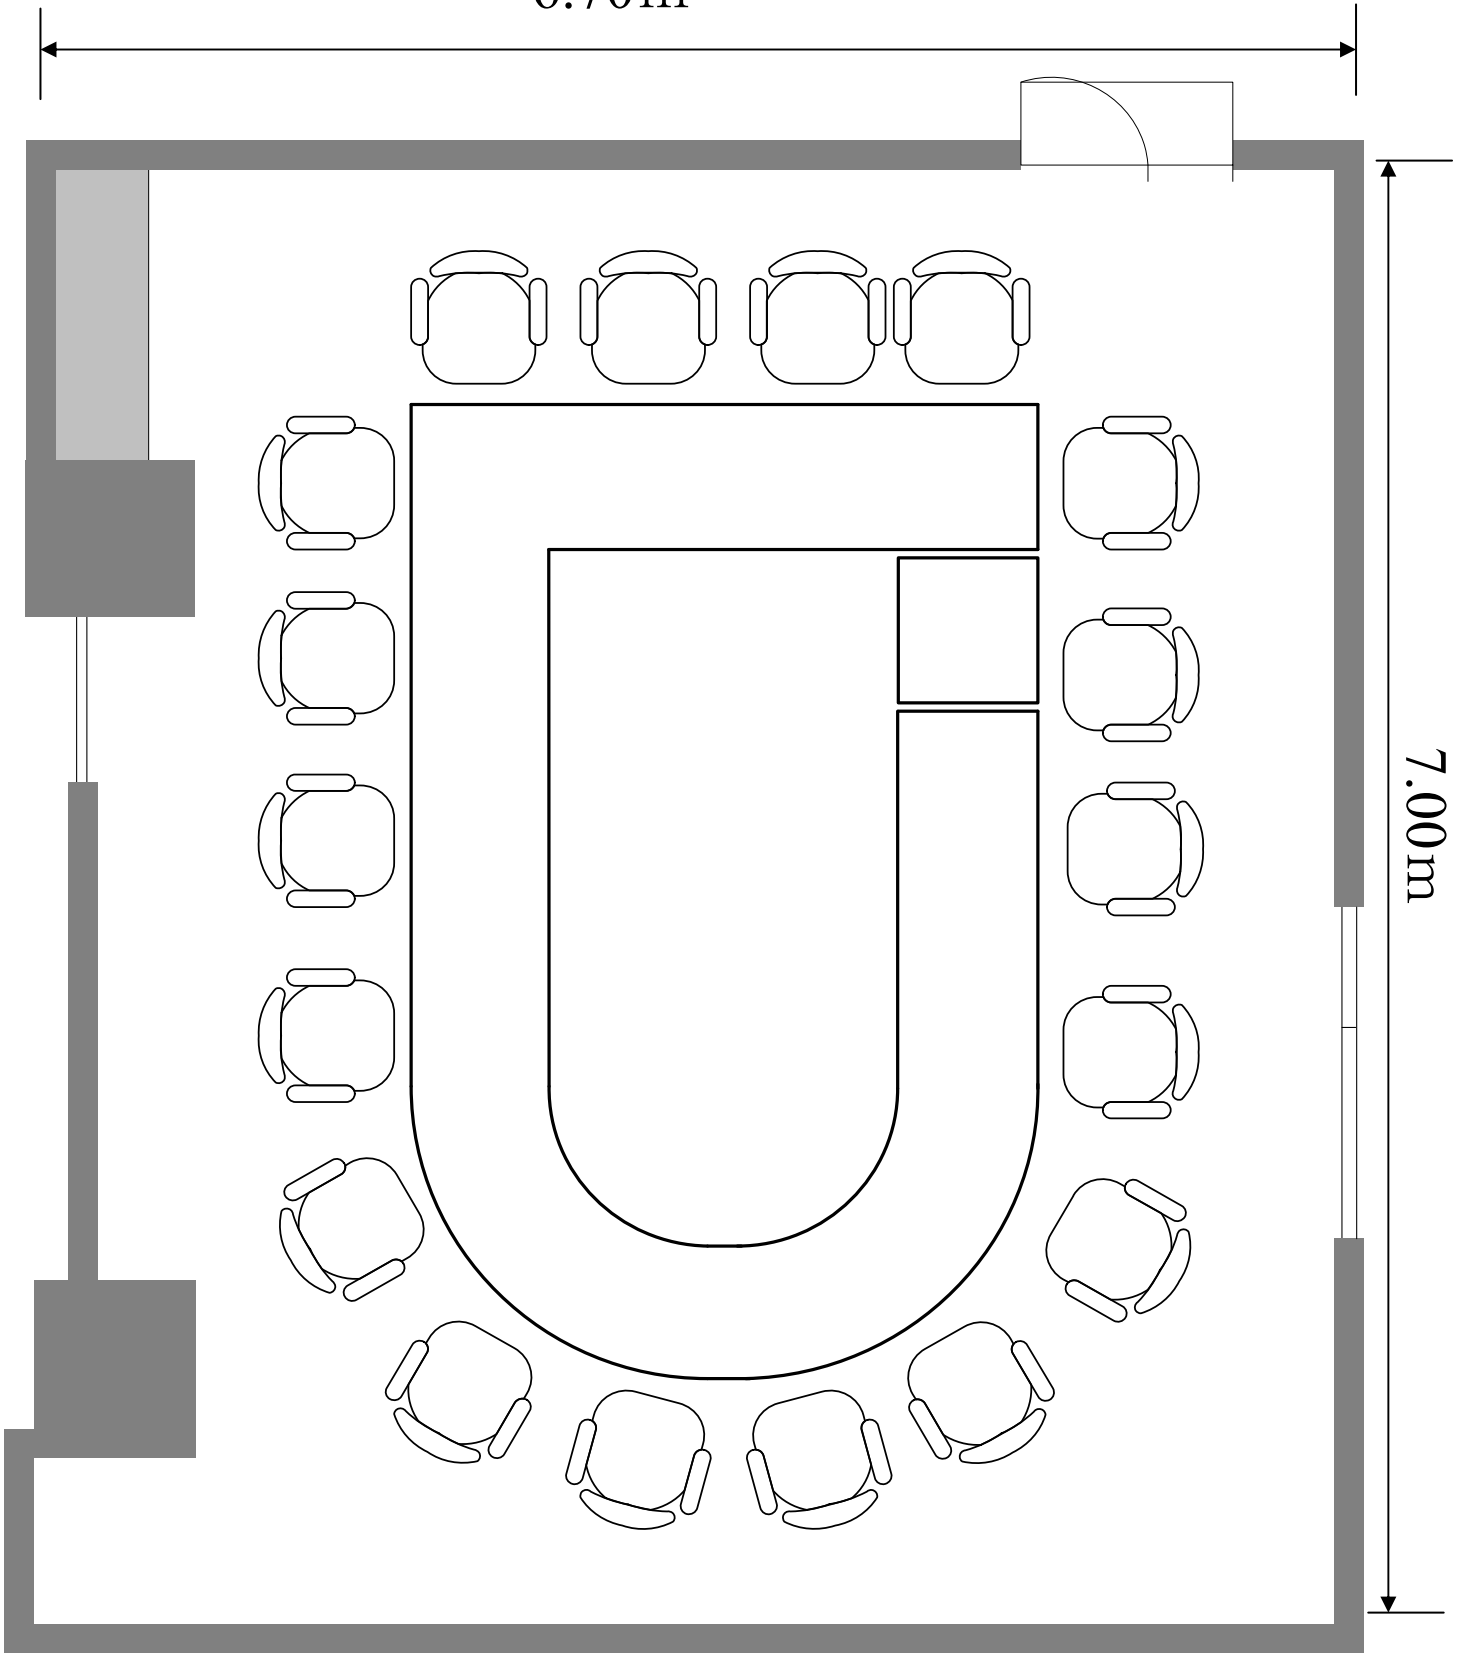

■ 5F 特別会議室 (47.4m²・14坪)

6.70m

7.00m